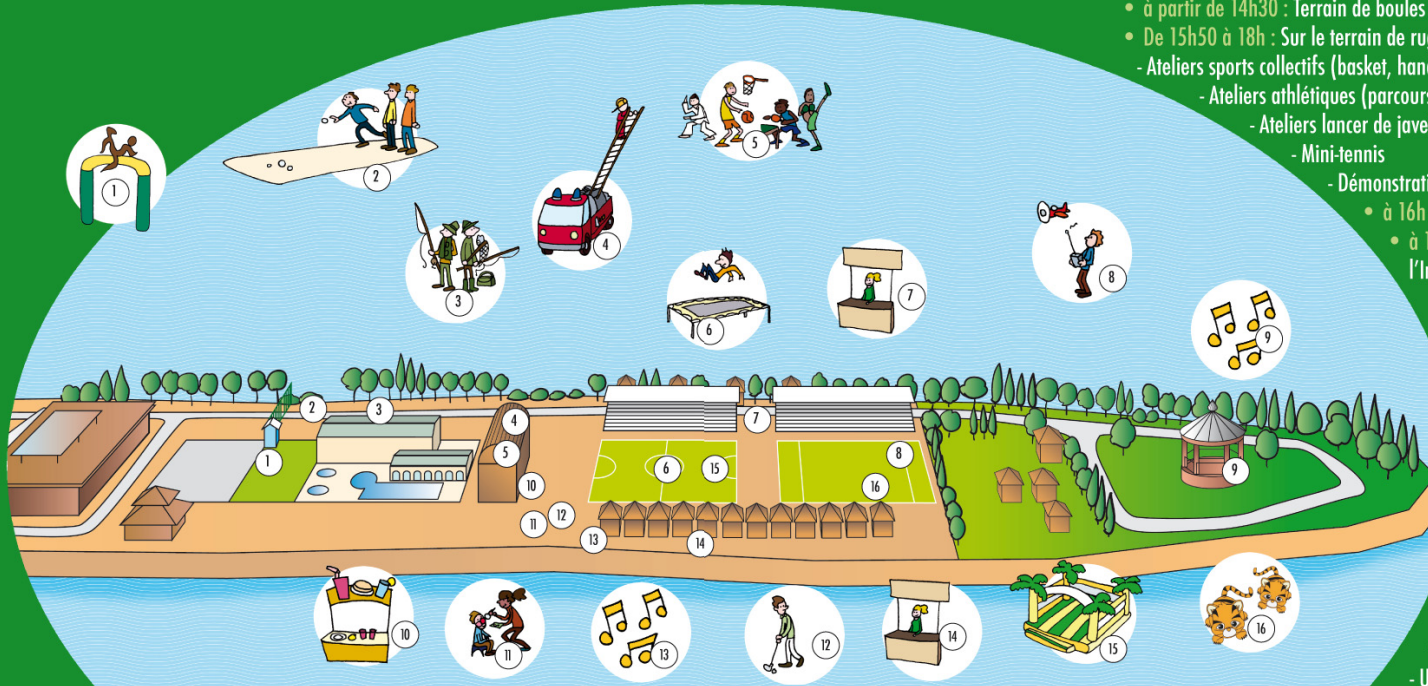

## Programme des animations

- De 14h à 18h : Accueil et remise aux plus jeunes d'une palette de maquillage aux couleurs de la France et de l'Afrique du Sud.
  - De 14h30 à 15h30 : Terrain de rugby : spectacle de présentation de tigres
  - à partir de 14h30 : Terrain de boules : concours de pétanque
  - De 15h50 à 18h : Sur le terrain de rugby :
    - Ateliers sports collectifs (basket, hand ball, football, rugby)
    - Ateliers athlétiques (parcours moteur, Ateliers Sauts,
    - Ateliers lancer de javelots, vortex)
    - Mini-tennis
    - Démonstration aéromodélisme (cf. service jeunesse)
    - à 16h : Devant le hall des sports : goûter
    - à 16h30 : Proximité du hall des sports : concert de l'Industrielle à la demande
    - Toute l'après-midi de 14h à 18h :
- Associations :**
- Tentes des associations sportives (entre le terrain de Football et de Rugby)
  - Tentes de toutes les associations de la Ville (à droite du terrain de football).
  - Démonstrations de judo, karaté, taekwondo, tennis de table, boxes anglaise, thaïlandaise et française, aïkido, échecs (dans le hall des sports)
- Animations :**
- Ateliers maquillage (à l'angle du terrain de football cf. plan)
  - Une tente de produits de nutrition
  - Pratique de la pêche (bord de Seine côté Puteaux cf. plan)
  - Animation pompiers : montée à l'échelle (à l'angle du hall des sports)
  - Structures gonflables (10) sur le thème du football (terrain de football et hall des sports)